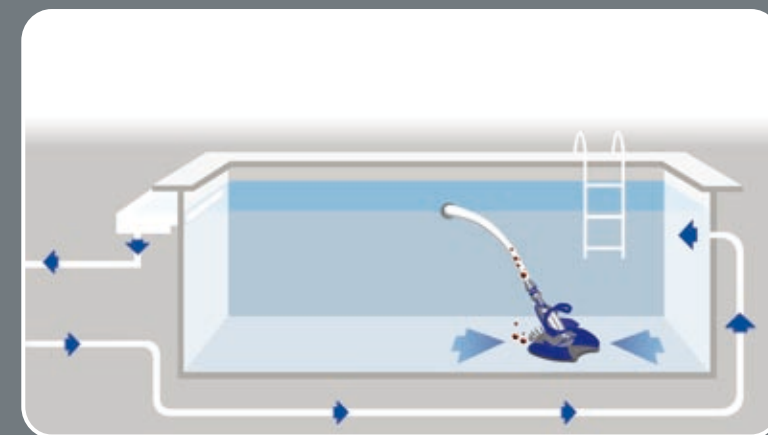

4 disques souples assurant une plus grande adhérence dans les angles et sur les parois.

3

Technologie brevetée **Flexi Hose**

Un déplacement dans les moindres recoins, pour un nettoyage complet de la piscine: Fond + Parois + Angles.

- Un piège à feuilles, fourni avec X7 Quattro, récupère les plus gros débris avant qu'ils n'atteignent le pré-filtre de la pompe, pour une filtration plus efficace.

- Compact et léger, X7 Quattro offre un encombrement minimum.

Pour quelles piscines ?

- Piscines enterrées
- Toutes formes (rectangulaire, ovale, forme libre)
- Tous types de fond (plat, pente douce, fosses à plonger)
- Tous types de revêtements

Principe de fonctionnement

X7 Quattro utilise le système de filtration comme source d'énergie.

Facile à installer, il se branche sur le skimmer ou sur la prise balai, sans équipement complémentaire. La puissance de la pompe de la piscine lui permet de se déplacer automatiquement et d'aspirer les saletés qui sont ensuite stockées dans le piège à feuilles et dans le préfiltre de la pompe.