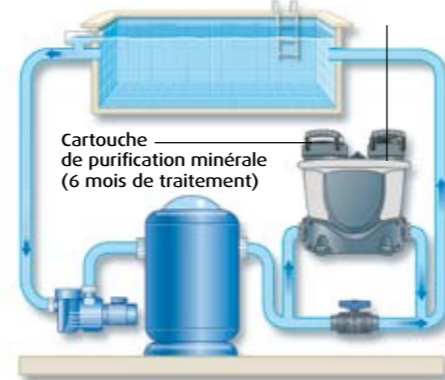

- Branchement facile et sans électricité, à la construction ou sur une installation existante.
- Pro Plus est livré avec les adaptateurs nécessaires au montage sur tous types d'installation :
  - Pro Plus modèle G : raccords de tuyaux de diamètre 50 mm.
  - Pro Plus modèle A : raccords de tuyaux de diamètre 38 ou 32 mm.

QUELQUES CONSEILS :

POUR LES PISCINES ENTERRÉES :

Pro G Plus équipe toutes les piscines enterrées de 40 à 170m³, avec un choix de cartouches selon le volume d'eau à traiter :

- Cartouche CG25 : de 40 à 90 m³
- Cartouche CG35 : de 90 à 130 m³
- Cartouche CG45 : de 130 à 170 m³

POUR LES PISCINES HORS-SOL :

Pro A Plus équipe toutes les piscines hors-sol jusqu'à 75 m³

- Cartouche CA30 : de 20 à 75 m³

Avertissement ! Pro Plus n'est pas compatible avec :

- Le brome et ses dérivés.
- Les désinfectants sans chlore de type PHMB (ou « biguanides ») : Baquacil®, Revacil®, Oxyline®.
- D'autres produits contenant du cuivre.
- Le produit anti-tâches ALKORPLUS.

CARACTÉRISTIQUES TECHNIQUES :

Débit minimum : 5m³/h

Débit maximum : Au-delà de 18m³/h la cellule de traitement doit être installée en by-pass

Pression maximale autorisée dans la cellule : 300 kPa = 3 bars

Température maximum de l'eau : 40°C

Position de la cellule de traitement : Verticale

Dimensions de la cellule de traitement (LxlxH) : 420 x 240 x 460 mm

Pro Plus s'adapte à tous types de piscines et de revêtements

Distribution galets de chlore
Distribution de chlore pendant 2 mois

Cartouche de purification minérale (6 mois de traitement)

Zodiac, la maîtrise des éléments.

Mondialement reconnu pour la qualité et la fiabilité de ses produits dans les secteurs de l'aéronautique et du nautisme, Zodiac engage son nom dans l'univers de la piscine pour vous offrir toute une gamme de piscines, nettoyeurs automatiques, systèmes de traitement d'eau, systèmes de chauffage et de déshumidification de piscines. En s'appuyant sur le savoir-faire technologique et l'expérience de Nature 2, Zodiac vous apporte la garantie d'appareils de très haut niveau tant dans leur conception que dans leurs performances. Un véritable gage d'efficacité et de tranquillité !

Zodiac Pool Care Europe
ZI Est - 34, rue Francine Fromont
69120 Vaulx-en-Velin - France
Tél. 33 (0)4 78 79 56 20
Fax 33 (0)4 78 79 56 29
zpc@zodiac.com

N°Azur 0 810 810 658
PREMIER APPEL LOCAL