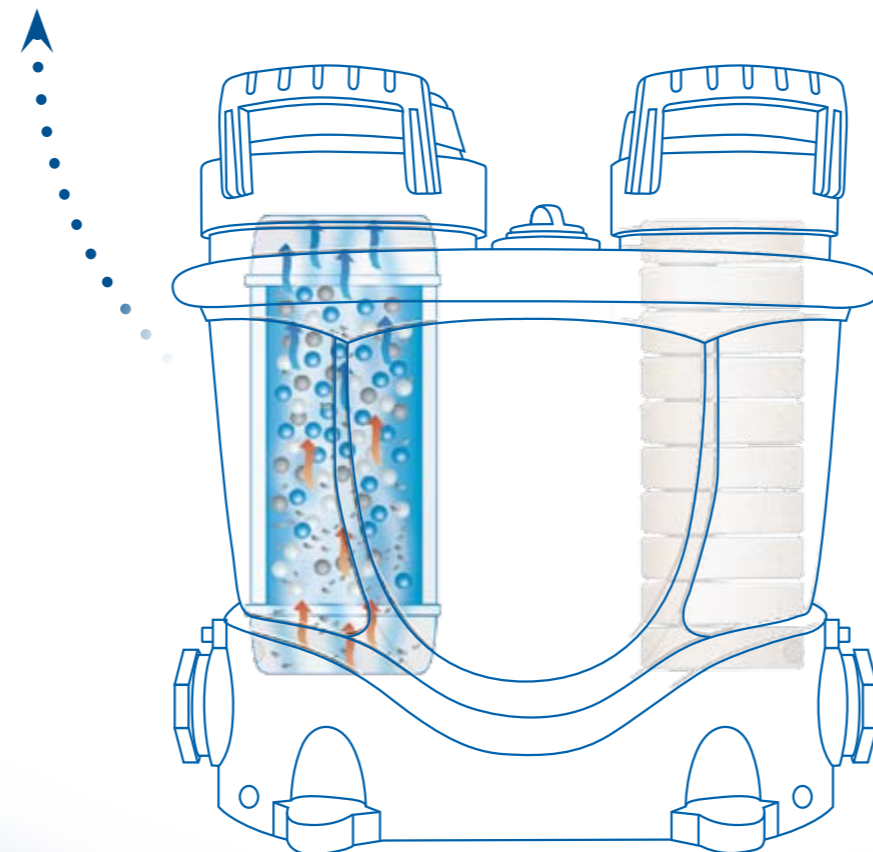

Pro Plus

le plaisir d'une eau pure et douce

1 purificateur minéral Nature 2 + 1 diffuseur de chlore

N'agresse pas la peau

Désinfection :

Lutte contre les bactéries

Algicide :

Élimine les algues

Clarification :

Retient les micro-particules

Diffusion de chlore pendant **2 mois** et **purification minérale active 6 mois**, sans intervention de votre part.

Réduction de **50% de la quantité de chlore** utilisé

pH plus stable, moins de contrôles

Système de traitement autonome

Réglage très simple
Une molette permet d'ajuster le taux de chlore

Ne pique pas les yeux

N'abîme pas les cheveux

-50%
Cl

Chlore en moins

3 ANS
GARANTIE

Pro Plus, comment ça marche ?

Pro Plus associe la purification minérale Nature 2 et la diffusion automatique de chlore.

- Le compartiment de chlore contenant 10 galets de chlore lent stabilisé de 250 g*, assure une désinfection de manière précise et régulière dans le bassin pour une durée d'environ 2 mois (pour une piscine de 75m3 dans des conditions normales d'utilisation).
- Après activation de la cartouche Nature 2, des particules minérales désinfectantes sont diffusées en continu dans le bassin. Ces minéraux, en doses minimales, se combinent au chlore pour démultiplier son action de désinfection. Des billes de céramique contenues dans la cartouche, retiennent les micro-particules non arrêtées par le filtre pour clarifier l'eau de votre piscine. La cartouche Nature 2 est active 6 mois.

* trichloroisocyanurate