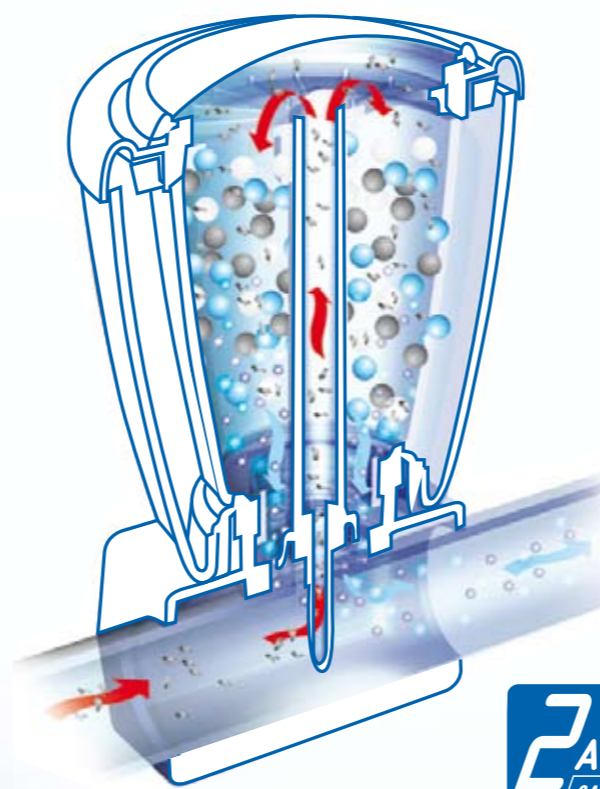

Etape 1 : Arrêter la pompe. Assembler les 2 parties du collier sur le tuyau avec les 4 vis et écrous fournis.

Etape 2 : Faire un trou dans le tuyau rigide de PVC en utilisant une perceuse électrique et l'outil de découpe fourni.

Etape 3 : Insérer le capteur de débit dans le trou et le clipper.

Etape 4 : Enfoncer la partie haute du purificateur sur le collier.

Etape 5 : Visser la cartouche à l'intérieur du collier, remettre la pompe en marche et activer la cartouche.

Installez-le vous même en 5 mn !

N'agresse pas la peau

Ne pique pas les yeux

N'abîme pas les cheveux

-50%
Cl

Chlore en moins

Express, comment ça marche ?

Express s'associe à tous les systèmes de traitements d'eau à base de chlore.

- Des billes de céramique contenues dans la cartouche Express retiennent les micro-particules non arrêtées par le filtre pour clarifier l'eau de votre piscine.
- Une diffusion de particules minérales désinfectantes qui agissent en continu dans le bassin. Ces minéraux, en doses minimales et contrôlées, se combinent au chlore pour démultiplier son action de lutte contre bactéries, algues, et micro-organismes.