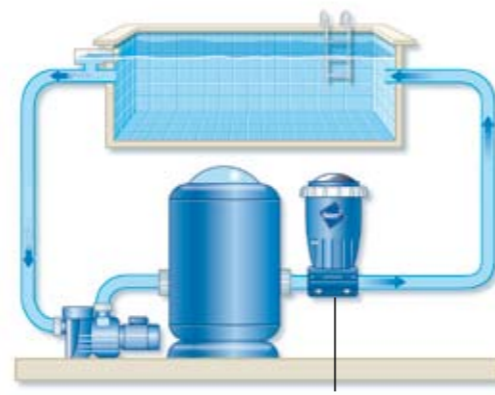

Express

ZODIAC

INSTALLATION RAPIDE :

- Branchement facile et sans électricité, à la construction ou sur une installation existante.
- EXPRESS équipe les piscines avec tuyaux rigides DN 50 mm, de 20 à 75 m³.

QUELQUES CONSEILS :

Avertissement ! Express n'est pas compatible avec :

- Le brome et ses dérivés.
- Les désinfectants sans chlore de type PHMB (ou « biguanides ») : Baquacil®, Revacil®, Oxyline®.
- D'autres produits contenant du cuivre.
- Le produit anti-tâches ALKORPLUS.

CARACTÉRISTIQUES TECHNIQUES :

- Débit d'eau autorisé : 5 à 27m³ / heure
- Pression maximale autorisée dans la cellule : 3,6 bars
- Collier de prise en charge : sur tuyau rigide DN 50mm
- Température maximum de l'eau : 40°C
- Position de la cellule de traitement : Verticale
- Dimensions du purificateur: 240 x 100 mm – Ø 120 mm
- Poids : 1,2 kg

Express s'adapte à toutes type de piscines et de revêtements

Purificateur minéral Express avec cartouche.

Zodiac, la maîtrise des éléments.

Mondialement reconnu pour la qualité et la fiabilité de ses produits dans les secteurs de l'aéronautique et du nautisme, Zodiac engage son nom dans l'univers de la piscine pour vous offrir toute une gamme de piscines, nettoyeurs automatiques, systèmes de traitement d'eau, systèmes de chauffage et de déshumidification de piscines. En s'appuyant sur le savoir-faire technologique et l'expérience de Nature 2, Zodiac vous apporte la garantie d'appareils de très haut niveau tant dans leur conception que dans leurs performances. Un véritable gage d'efficacité et de tranquillité !

Zodiac Pool Care Europe
ZI Est - 34, rue Francine Fromont
69120 Vaulx-en-Velin - France
Tél. 33 (0)4 78 79 56 20
Fax 33 (0)4 78 79 56 29
zpce@zodiac.com

N°Azur 0 810 810 658
TOUT APPEL LOCAL