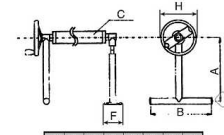

A	B	C	D	E	F	G	H
340	400	80	-	35	90	150	220