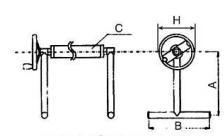

A	B	C	D	E	F	G	H
340	400	80	> 35	-	-	-	220