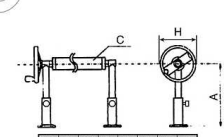

A	B	C	D	E	F	G	H
220	150	80	-	35	-	-	220