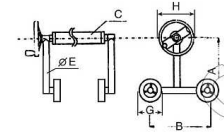

A	B	C	D	E	F	G	H
340	550	80	-	35	>	150	220