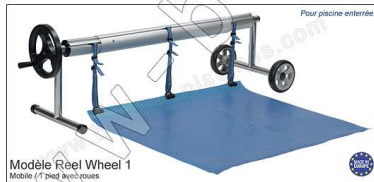

Modèle Reel Wheel 1
Enrouleur télescopique Mobile. Avec roues pleines. Le standard.
Reel system mobile, with wheels.
Pour piscine enterrée