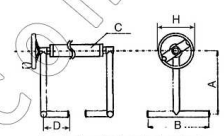

A	B	C	D	E	F	G	H
340	400	80	210	35	-	-	220