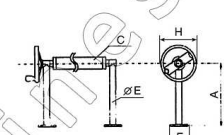

A	B	C	D	E	F	G	H
220	-	80	-	35	90	-	220