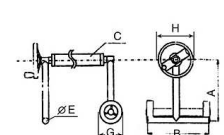

A	B	C	D	E	F	G	H
340	500	80	-	35	-	150	220