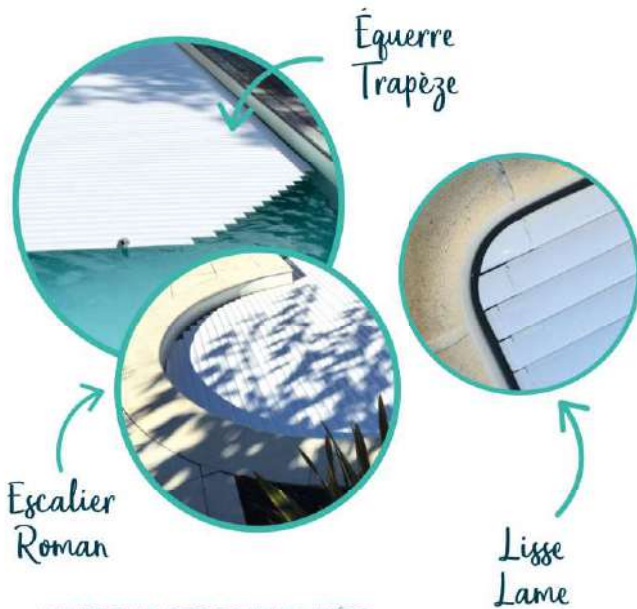

UN CHOIX INDISPENSABLE POUR CONJUGUER CONFORT, SÉCURITÉ ET DESIGN :

- ~ Le volet DCO s'impose comme un élément clé pour sublimer votre espace piscine tout en répondant aux besoins techniques et esthétiques les plus exigeants

Finition bois

Durabilité

Tablier adaptable pour toutes vos piscines

Les tabliers Camarol sont conçus pour s'adapter à une **grande variété de formes de piscines**, offrant une couverture sur mesure et esthétique pour chaque configuration.

COMPATIBILITÉ AVEC TOUS TYPES D'ESCALIERS :

- ~ **Escalier droit** : pour un design minimaliste et moderne
- ~ **Escalier roman** : parfait pour un style classique et élégant
- ~ **Escalier trapèze** : idéal pour les bassins contemporains
- ~ **Escalier à tiroir** : conçu spécialement pour les piscines en L, offrant une intégration optimale et un ajustement précis