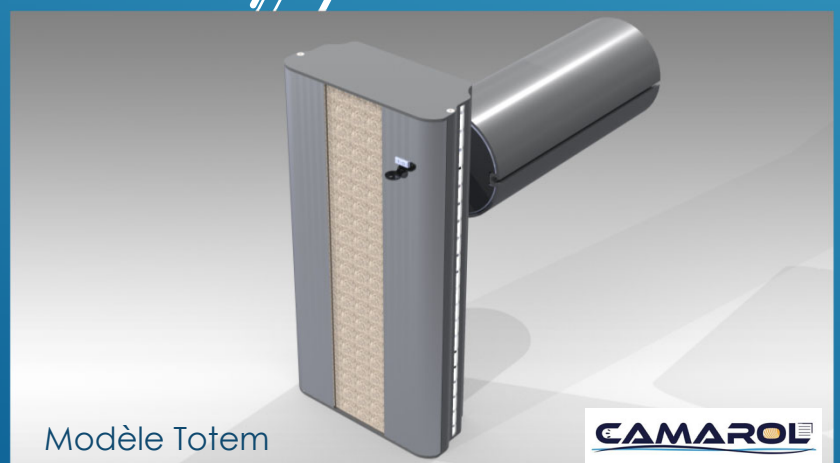

- Pose rapide sans gros travaux
- Moteur 24 volts **débrayable 120 Nm 4Tr/mn**
- avec fin de **course mécanique.**
- **Tube d'enroulement rainuré** pour un ajustement des sangles de liaison du tablier.
- **Tube d'enroulement peint** dans la couleur des poteaux et du tablier (blanc, ivoire, gris)
- **Fixation** des pieds (au sol) **invisibles**
- **Potelet design** entièrement en **aluminium laqué**
- Enrouleur **réglable en hauteur**
- Commutateur à clé **invisible** protégé du temps
- Totalement **personnalisable** (bandeau décoratif)
- **Evolitif** en version **mobile** et/ou avec **coffre**

CONFORME
à la NORME
NFP 90-308 *

*Sécurité par blocage d'accès pour les
enfants de moins de 5 ans,

LNE : K030698/DE/4 du 13/11/2009
SGS : RES 231762 01C- Rev1 du 05/05/2023

Modèle Totem

CAMAROL

Distribué par Texipool : 05.56.28.48.85 contact@baches-piscines.com